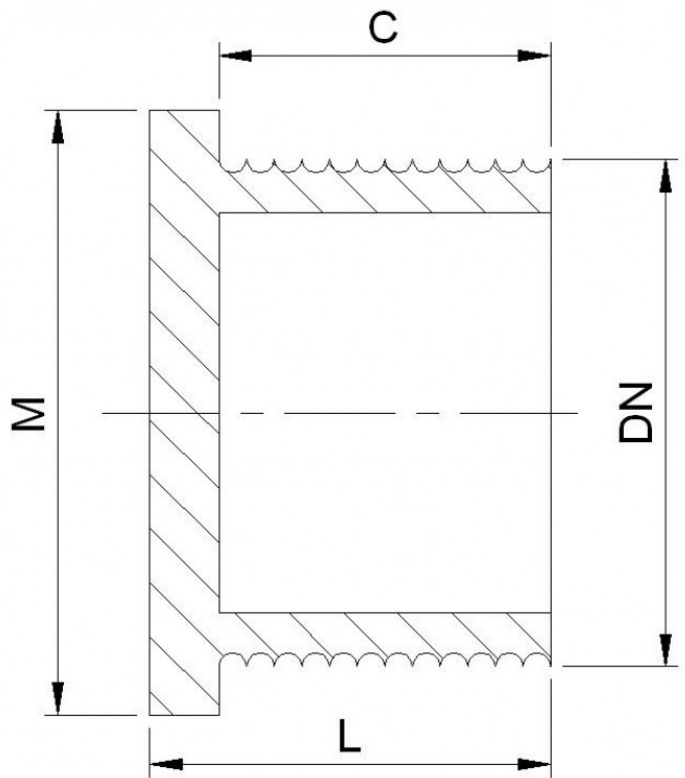

Plug PVC-U

DN (pol)	Código	C	M	L	Peso Aprox. (Kg)
1/2"	850005	18.3	28.5	24.7	0.01
3/4"	850007	19.1	35.0	26.6	0.02
1"	850010	23.0	42.9	30.6	0.03
1.1/4"	850012	25.5	52.2	36.4	0.05
1.1/2"	850015	26.0	58.8	37.7	0.06
2"	850020	25.7	71.4	36.6	0.09
2.1/2"	850025	36.0	80.0	45.0	0.12
3"	850030	36.6	106.4	47.9	0.20
4"	850040	43.7	129.3	53.4	0.30

➤ - Todas medidas acima estão em milímetros (mm), salvo indicação contrária.

➤ - Sem aviso prévio, as dimensões e características das peças efetivamente fornecidas podem ser diferentes das descritas acima, dependendo da disponibilidade em nosso estoque.