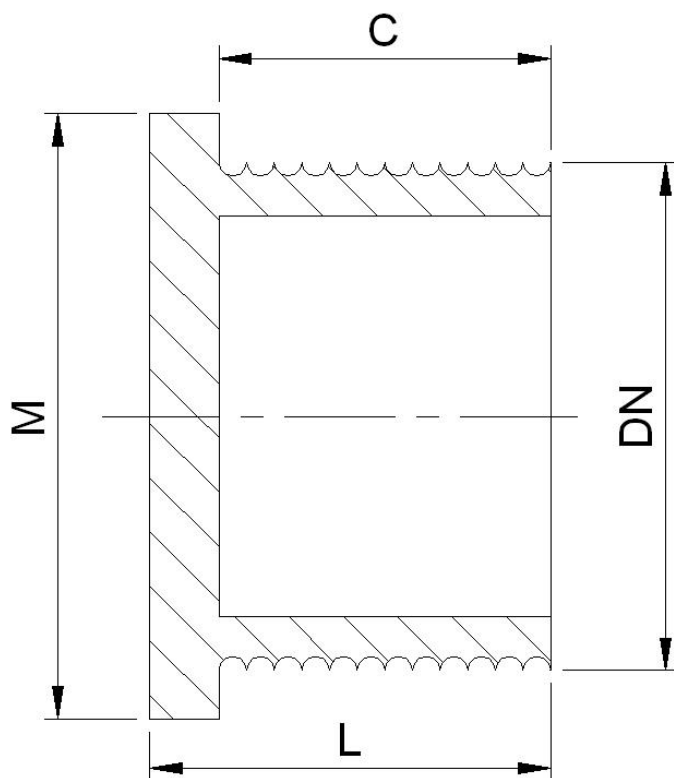

Plug CPVC

DN (pol)	C	M	L	Peso Aprox. (Kg)	Código
1/2"	18.3	28.5	24.7	0.01	9850005
3/4"	19.1	35.0	26.6	0.02	9850007
1"	23.0	42.9	30.6	0.03	9850010
1.1/4"	25.5	52.2	36.4	0.05	9850012
1.1/2"	26.0	58.8	37.7	0.06	9850015
2"	25.7	71.4	36.6	0.09	9850020
2.1/2"	-----	-----	-----	0.12	9850025
3"	36.6	106.4	47.9	0.20	9850030
4"	43.7	129.3	53.4	0.30	9850040

Obs.: Todas medidas acima estão em milímetros (mm) , salvo indicação contrária.