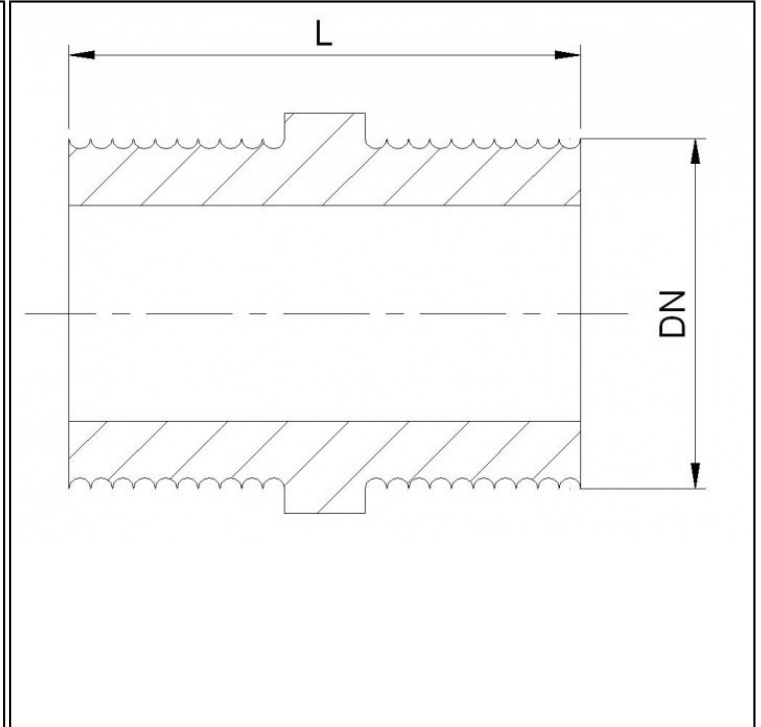

Niple PVC-U

DN (pol)	Código	L	Peso Aprox. (kg)
1/2"	861079	22.6	0.02
3/4"	861105	25.3	0.03
1"	861134	28.7	0.05
1.1/4"	861171	32.2	0.07
1.1/2"	861214	35.3	0.10
2"	861252	38.3	0.17
2.1/2"	861292	45.0	0.23
3"	861340	48.3	0.41
4"	861423	57.7	0.54

➤ - Todas medidas acima estão em milímetros (mm), salvo indicação contrária.

➤ - Sem aviso prévio, as dimensões e características das peças efetivamente fornecidas podem ser diferentes das descritas acima, dependendo da disponibilidade em nosso estoque.