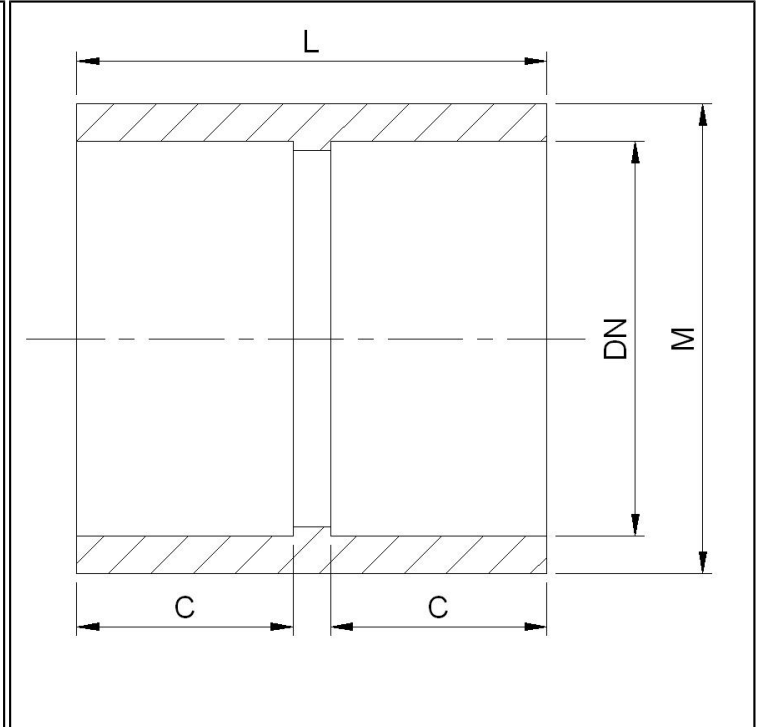

Luva CPVC

DN (pol)	Código	L	C	M	Peso Aprox. (kg)
1/2"	9829005	48.7	22.8	30.2	0.03
3/4"	9829007	55.1	26.2	30.5	0.05
1"	9829010	60.8	29.0	44.4	0.07
1.1/4"	9829012	67.8	32.5	53.5	0.11
1.1/2"	9829015	74.0	35.5	60.1	0.14
2"	9829020	80.5	39.0	72.2	0.20
2.1/2"	9829025	95.3	45.2	89.3	0.37
3"	9829030	102.2	48.2	105.6	0.56
4"	9829040	121.8	57.8	132.9	0.96
6"	9829060	160.3	76.7	198.3	3.16
8"	9829080	244.4	115.3	245.7	3.54
10"	9829100	369.8	146.0	303.2	6.80

➤ - Todas medidas acima estão em milímetros (mm), salvo indicação contrária.

➤ - Sem aviso prévio, as dimensões e características das peças efetivamente fornecidas podem ser diferentes das descritas acima, dependendo da disponibilidade em nosso estoque.