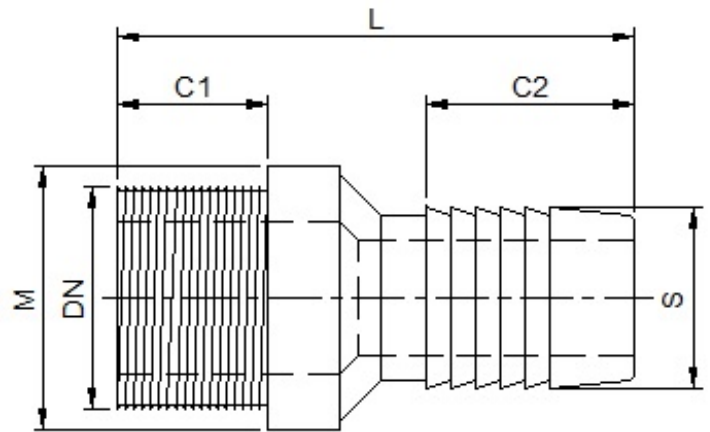

Espigão para Mangueira CPVC

DN (pol)	Código	C1 (mm)	C2 (mm)	L (mm)	M (mm)	S (mm)	Peso Aprox. (Kg)
1/2"	ESCPRO 005 000	17	32	62	25	16.5	0.10
3/4"	ESCPRO 007 000	17	32	62	32	21.5	0.14
1"	ESCPRO 010 000	21	34	66	40	27.5	0.19
1.1/4"	ESCPRO 012 000	22	34	67	47	35.5	0.29
1.1/2"	ESCPRO 015 000	22	38	75	58	42.0	0.34
2"	ESCPRO 020 000	23	37	77	69	53.5	0.47

Obs.: - Todas medidas acima estão em milímetros (mm), salvo indicação contrária.

- Sem aviso prévio, as dimensões e características das peças efetivamente fornecidas podem ser diferentes das descritas acima, dependendo da disponibilidade em nosso estoque.