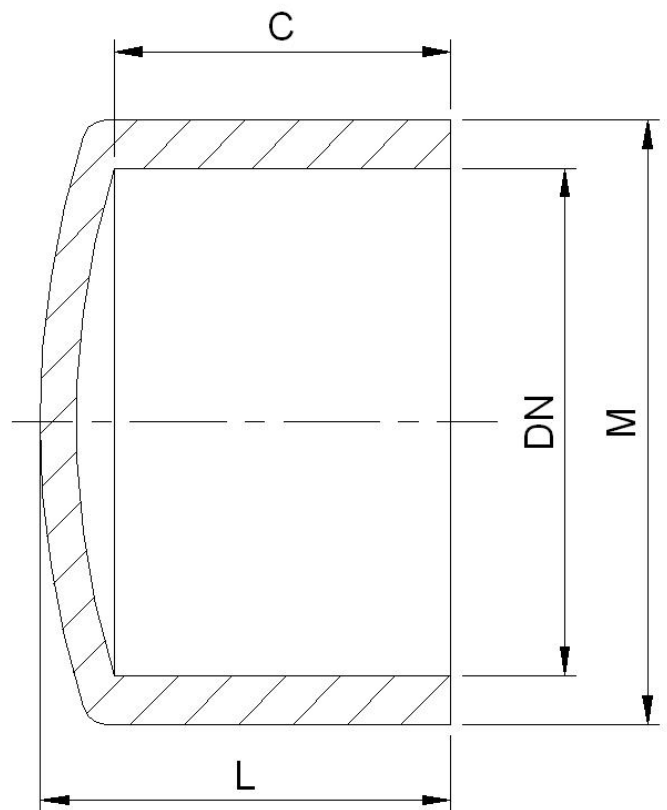

Cap CPVC

DN (pol)	Codigo	L	C	M	Peso Aprox. (kg)
1/2"	9847005	32.0	22.4	30.1	0.02
3/4"	9847007	34.5	25.3	35.6	0.03
1"	9847010	40.1	28.3	43.5	0.05
1.1/4"	9847012	43.9	32.1	53.0	0.07
1.1/2"	9847015	48.9	35.4	59.8	0.10
2"	9847020	54.4	38.3	72.5	0.17
2.1/2"	9847020	66.9	45.1	89.5	0.27
3"	9847030	72.3	47.8	106.2	0.42
4"	9847040	84.6	58.0	133.3	0.67
6"	9847060	122.5	77.6	192.7	2.31
8"	9847080	165.1	115.3	246.0	6.00
10"	9847100	150.8	146.0	311.1	8.25

➤ - Todas medidas acima estão em milímetros (mm), salvo indicação contrária.

➤ - Sem aviso prévio, as dimensões e características das peças efetivamente fornecidas podem ser diferentes das descritas acima, dependendo da disponibilidade em nosso estoque.