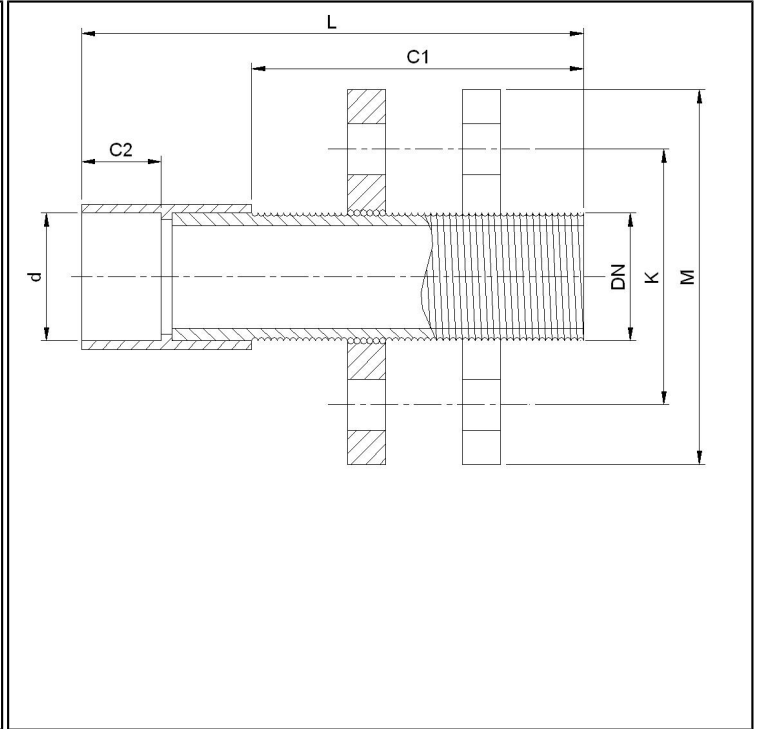

Adaptador Longo CPVC com Flanges

DN (pol)	d (mm)	Código	C2 (mm)	L (mm)	K (mm)	M (mm)	Peso Aprox. (Kg)
1/2"	21.3	ALCPLR 005 000	22.8	149	60	88	0.40
3/4"	26.7	ALCPLR 007 000	26.3	155	70	98	0.50
1"	33.4	ALCPLR 010 000	29.1	160	79	108	0.60
1.1/4"	42.2	ALCPLR 012 000	32.5	208	89	118	0.90
1.1/2"	48.3	ALCPLR 015 000	35.6	214	98	128	1.20
2"	60.3	ALCPLR 020 000	39.0	220	121	152	1.50
2.1/2"	73.0	ALCPLR 025 000	45.2	245	140	178	1.80
3"	88.9	ALCPLR 030 000	48.3	252	152	190	2.40
4"	114.3	ALCPLR 040 000	57.8	271	190	228	3.65

Obs.: - Todas medidas acima estão em milímetros (mm), salvo indicação contrária.

- Sem aviso prévio, as dimensões e características das peças efetivamente fornecidas podem ser diferentes das descritas acima, dependendo da disponibilidade em nosso estoque.