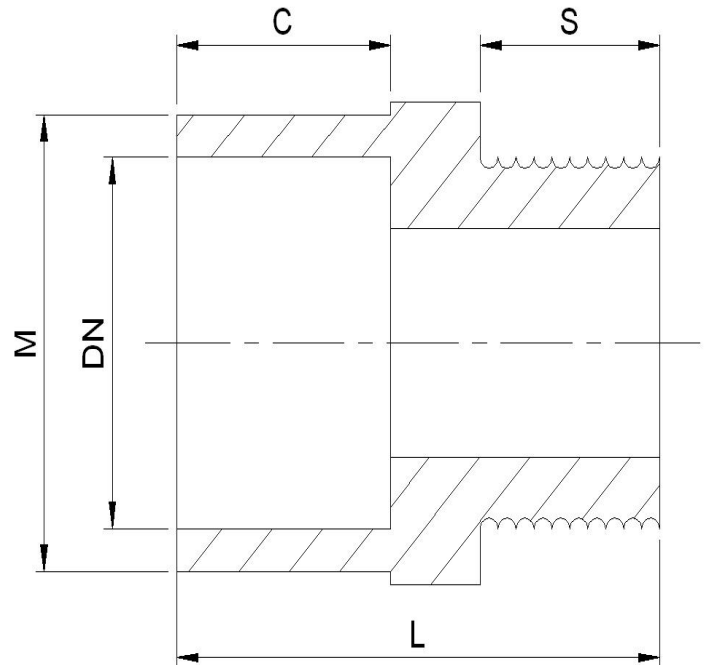

## Adaptador Curto L/R CPVC

DN (pol)	Código	L	C	M	S	Peso Aprox. (kg)
1/2"	9836005	48.0	22.6	30.4	19.1	0.10
3/4"	9836007	52.9	25.7	36.0	20.8	0.14
1"	9836010	60.7	29.0	44.0	24.7	0.19
1.1/4"	9836012	66.2	32.2	53.3	25.8	0.29
1.1/2"	9836015	69.7	35.4	60.1	25.8	0.34
2"	9836020	74.3	38.5	73.2	27.1	0.47
2.1/2"	9836025	89.1	44.8	88.7	35.8	1.17
3"	9836030	102.6	48.0	105.9	44.2	1.31
4"	9836040	111.3	57.6	133.4	43.8	2.36

**Obs.:** Todas medidas acima estão em milímetros (mm) , salvo indicação contrária.